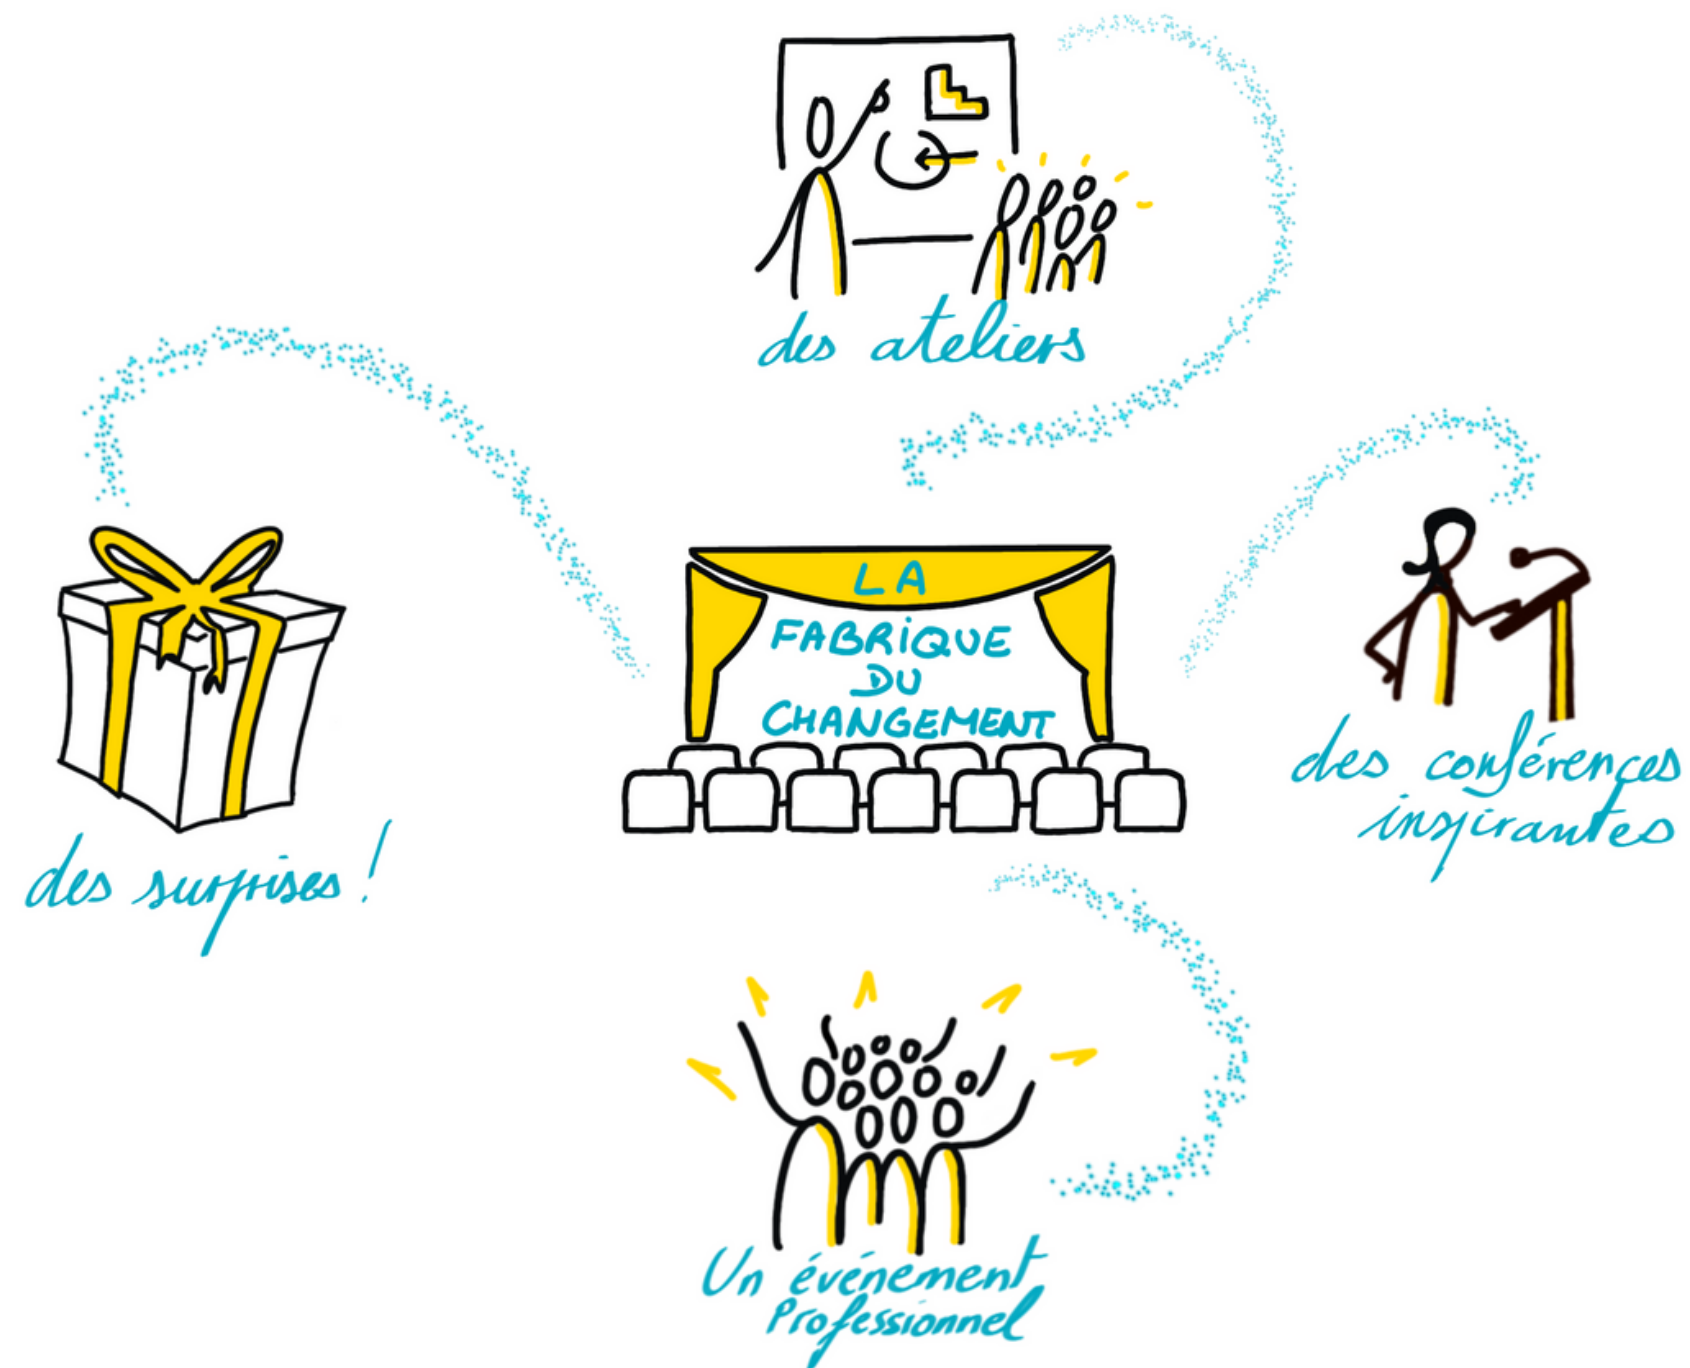

L'ADN de l'événement