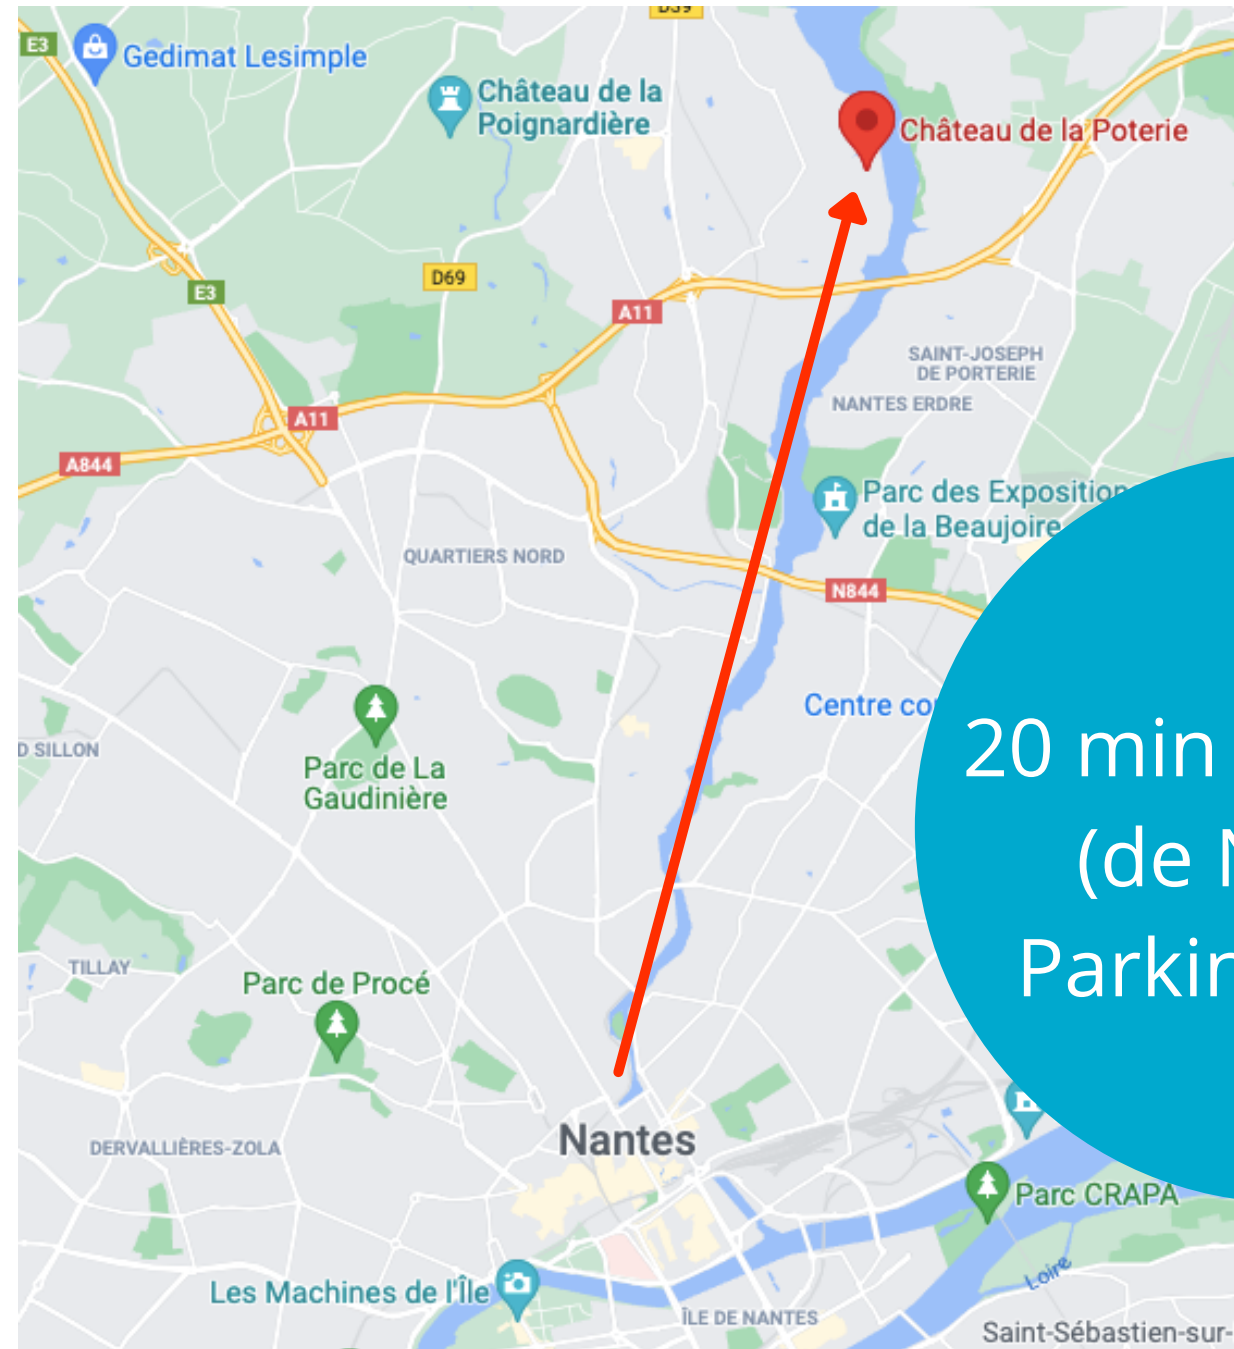

# Lieu d'accueil

Domaine de la Poterie  
La Poterie  
44240 La Chapelle-sur-Erdre

20 min en voiture  
(de Nantes)  
Parking gratuit

25 minutes en train  
(Nantes - Erdre Active)  
+ navette gratuite